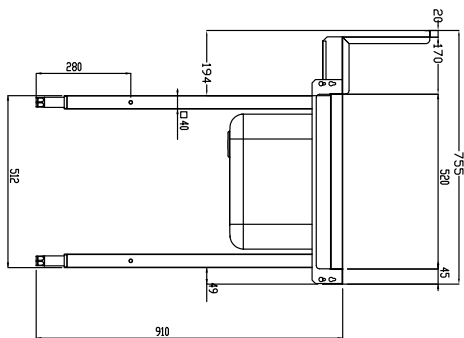

Tavolo di prelavaggio con vasca e foro di scarico, carico destra vs sinistra, 1200 mm

Descrizione

Articolo N° _____

Costruzione in acciaio inox AISI 304. Paraspruzzi h 300 mm. Dimensione vasca 500x400xh300 mm con tubo troppo pieno, foro di scarico. Gambe tubolari a sezione quadrata 40x40 mm su piedini regolabili. Direzione cestello: da destra a sinistra.

Approvazione: _____

- Tavolo ponte rimovibile, 800 mm PNC 865418
- Tavolo ponte rimovibile con foro, 800 mm PNC 865419
- Scaffale di stoccaggio a parete/a pavimento, 1100 mm PNC 865420
- Sifone singolo in plastica da 2" per lavatoi PNC 895313

Fronte

Lato

D = Scarico acqua

Alto

Informazioni chiave

 Dimensioni esterne,
 larghezza:

865410 (BHRPTBH12R) 1200 mm

 Dimensioni esterne,
 profondità:

755 mm

Dimensioni esterne, altezza:

1170 mm

Peso netto:

23 kg

Dimensioni alzatina, Altezza

260 mm

Dimensioni vasca