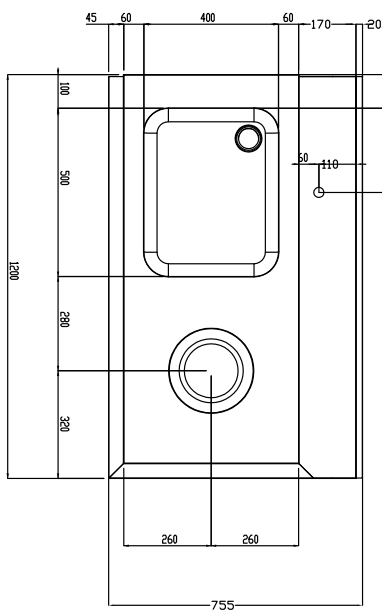

Tavolo di prelavaggio con vasca e foro di scarico, carico destra vs sinistra, 1200 mm

Descrizione

Articolo N° _____

Costruzione in acciaio inox AISI 304. Paraspruzzi h 300 mm. Dimensione vasca 500x400xh300 mm con tubo troppo pieno, foro di scarico. Gambe tubolari a sezione quadrata 40x40 mm su piedini regolabili. Direzione cestello: da destra a sinistra.

Costruzione

- Interamente in acciaio inox AISI 304.
- Dotato di foro per scraping.
- Alzatina inclusa.
- Piani completamente piegati con profilo anti-gocciolamento per una pulizia facile e sicura.
- Tutte le superfici lisce con finitura lucida.
- Gambe quadrate in tubolari da 40x40 mm in acciaio inox AISI 304.
- Piedini da 50 mm regolabili in altezza per garantire un perfetto allineamento e connessione con gli elementi della zona lavaggio.
- Devono essere fissati alla lavastoviglie e dotati di una coppia di piedini all'altra estremità.
- Disponibili come optional: ripiano inferiore, unità di pre-risciacquo, cesto filtro e raschietto per lo sbarazzo.

Fronte

Lato

D = Scarico acqua

Alto

Informazioni chiave

 Dimensioni esterne,
 larghezza:

865410 (BHRPTBH12R) 1200 mm

 Dimensioni esterne,
 profondità:

755 mm

Dimensioni esterne, altezza:

1170 mm

Peso netto:

23 kg

Dimensioni alzatina, Altezza

260 mm

Dimensioni vasca